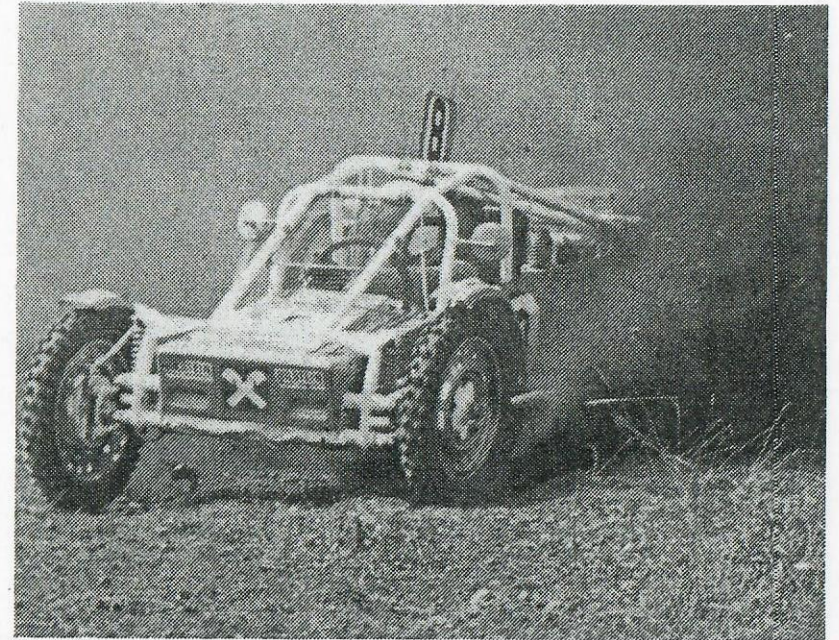

Mantelfachgeschäft
V. TARMANN

KLAGENFURT
BURGGASSE 8 u. VÖLKERMARKESTRASSE 16